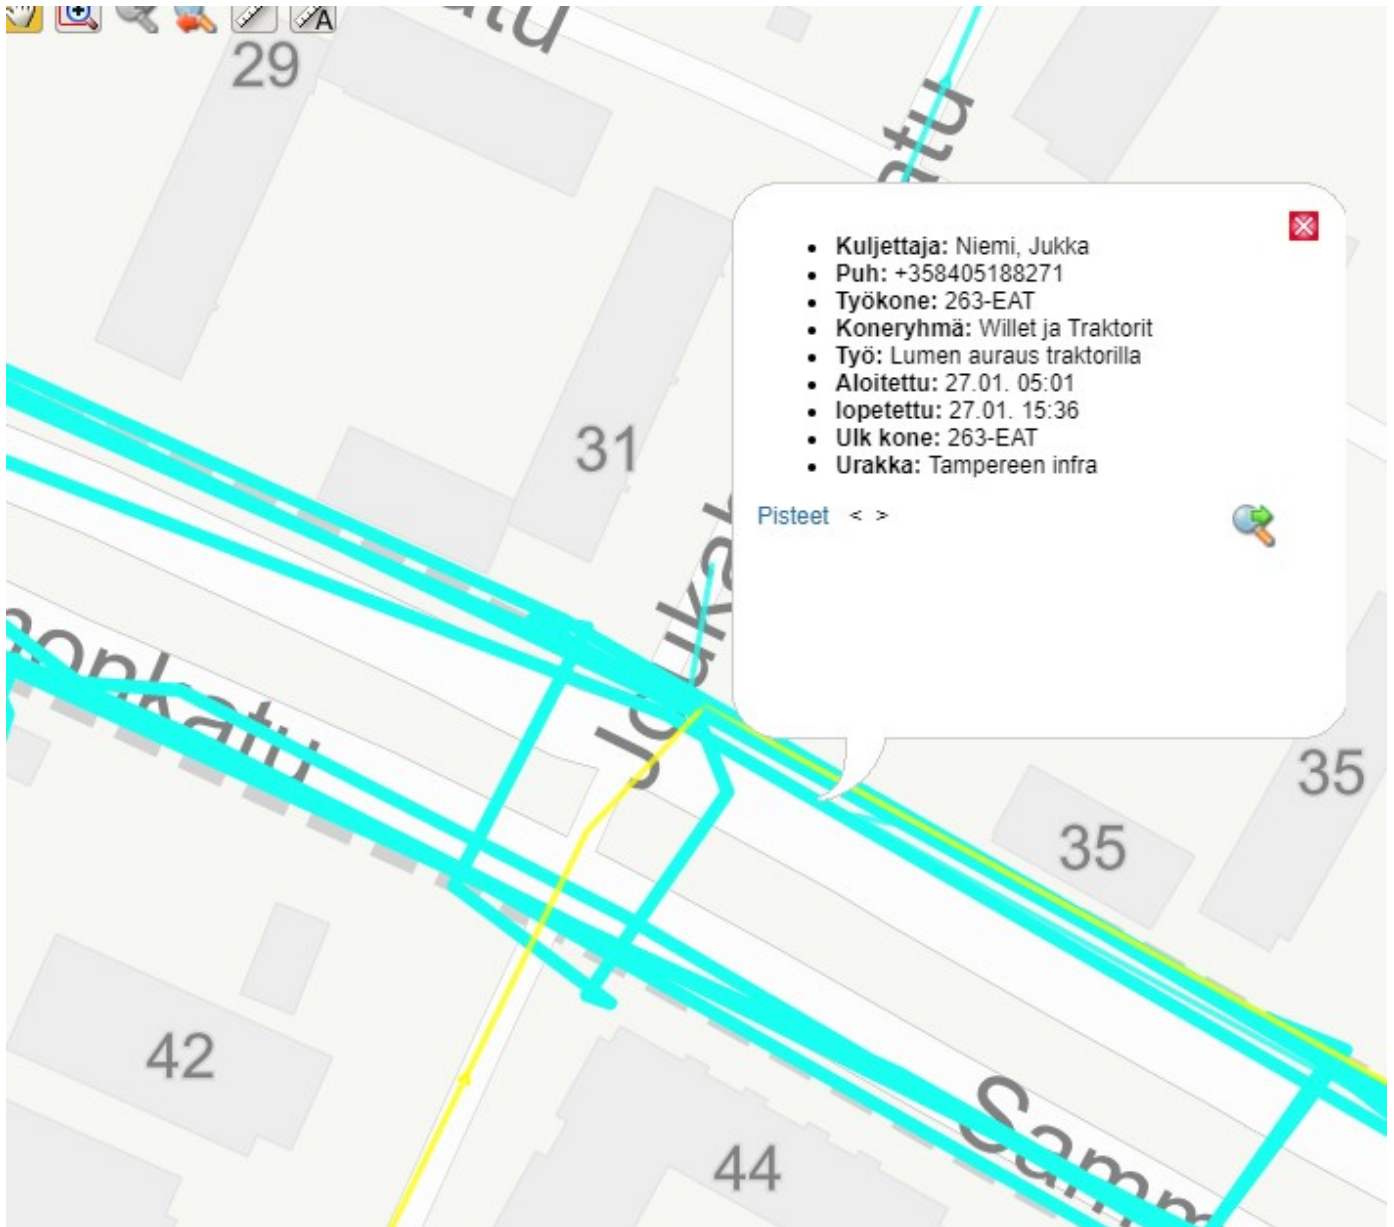

- Aurousraportit 25-27.1.2021. Lumisateen takia aurattu ko.päivinä vahinkopaikassa.
- Vahinkopäivänä sakea lumisade (23 cm)
- Sää-ja olosuhteraportit 25-27.1.2021
- 19.01.2021 klo.8.14-13.07. hiekoitus
- myös 20-24.1.2021 satoi joka päivä räntää tai lunta

Liitteet:

Päiväys	Tampere 26.10.2022

SELVITYS

Tänään on 26.10.2022

VALITSE PÄIVÄMÄÄRÄ

ALUE:

TampereInfra

25.01.2021