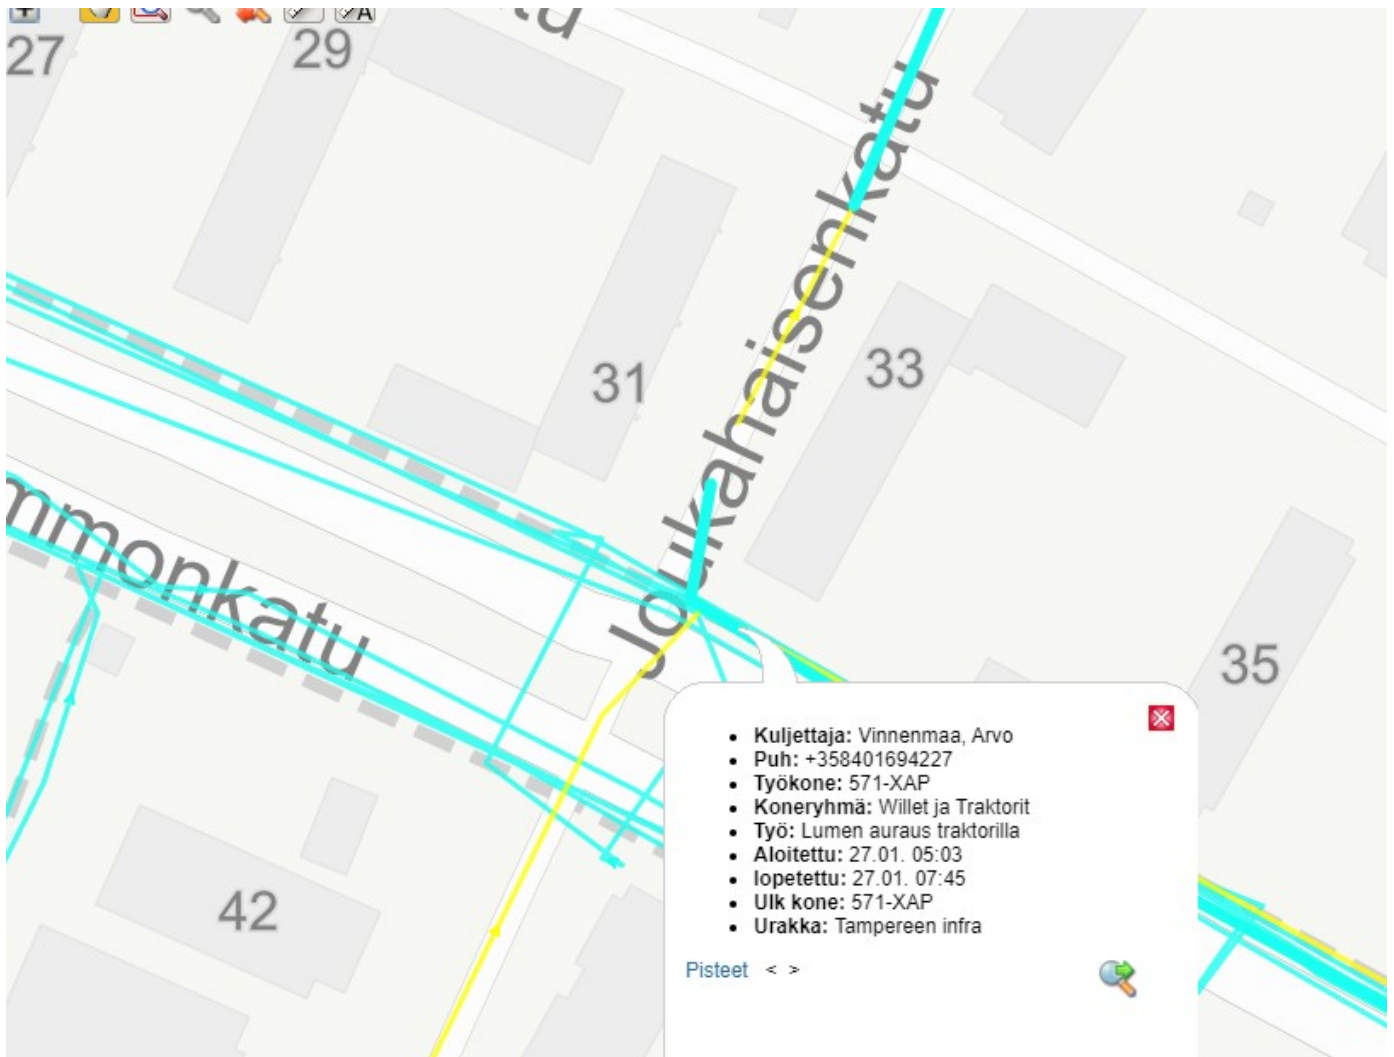

Liitteet:

Päiväys	Tampere 26.10.2022

SELVITYS

Tänään on 26.10.2022

VALITSE PÄIVÄMÄÄRÄ

ALUE:

TampereInfra

25.01.2021